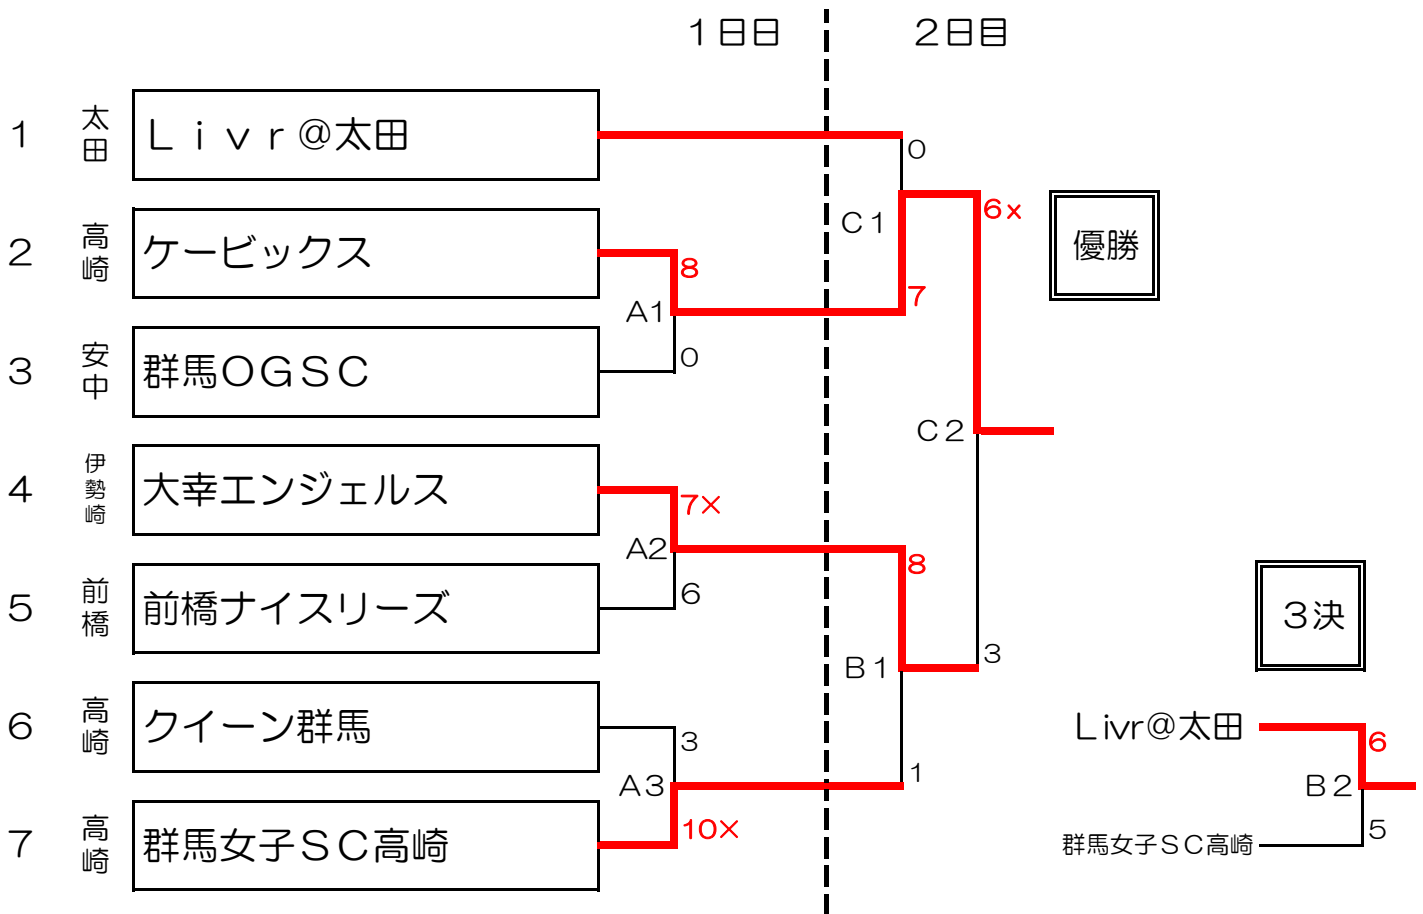

- ◆ 第28回全日本レディースソフトボール大会 兼
- ◆ 第41回関東レディースソフトボール大会 兼
- ◆ 第29回関東社会人ソフトボール女子大会 群馬県予選会

主催 (一社)群馬県ソフトボール協会
 主管 前橋市ソフトボール協会
 期日 令和5年6月4日(日)、11日(日)
 予備日: 6月18日(日)
 会場 登利平桃ノ木川グランド

■ 試合開始予定時刻
 第1試合: 9:00~
 第2試合: 10:30~
 第3試合: 12:00~